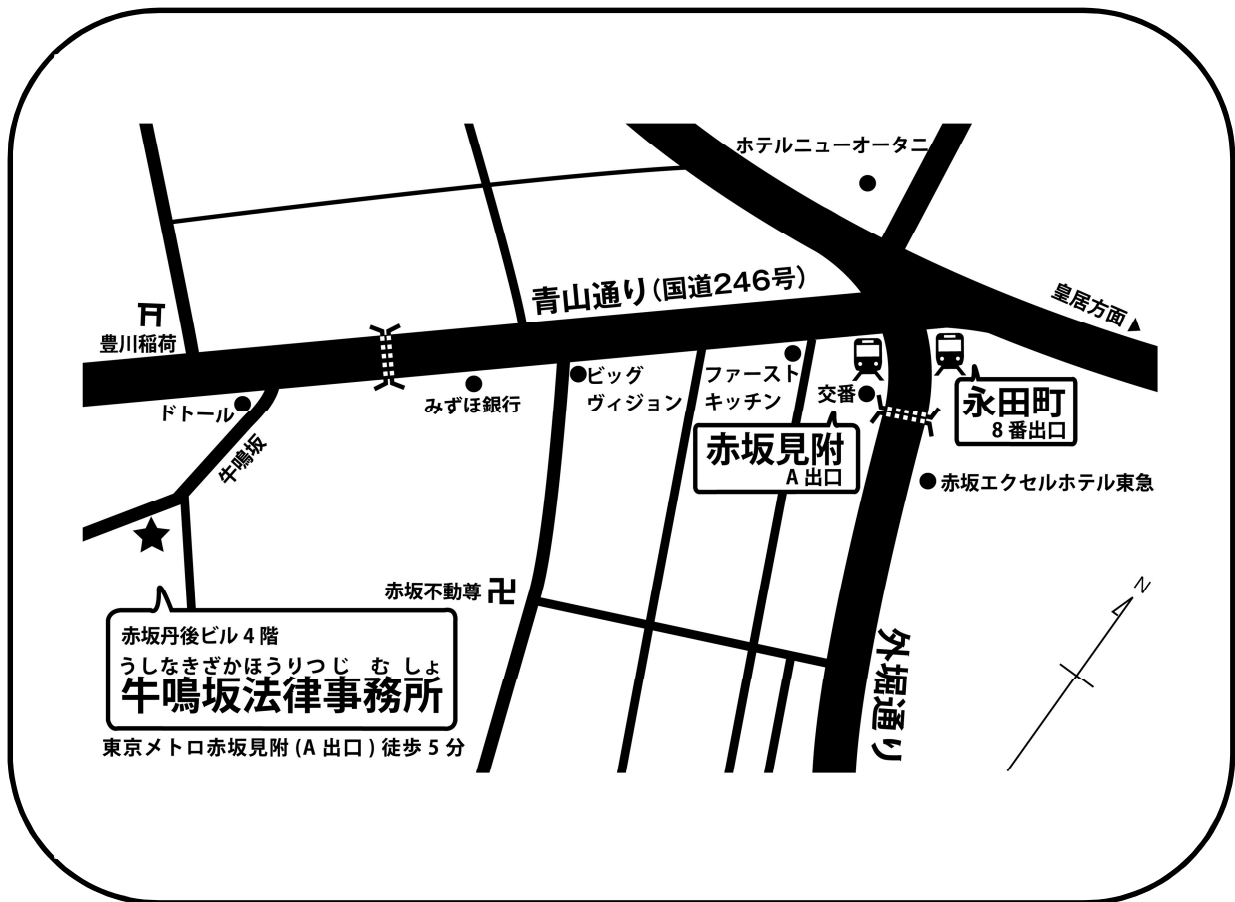

うしなぎざか
牛鳴坂法律事務所

所在地：〒107-0052 東京都港区赤坂 4-7-15 赤坂丹後ビル 4 階
TEL：03-6426-5391 FAX：03-6426-5392

- 東京メトロ赤坂見附駅(A出口)徒歩 5 分
- 東京メトロ永田町駅(8番出口)徒歩 8 分